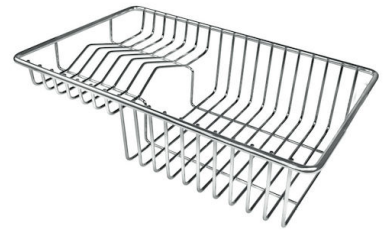

PILETTA 3,5" BASKET

Lo scarico è dotato di piletta grande 3,5", con il pratico tappo a cestello che impedisce il defluire nello scarico di parti solide.

VASCA PROFONDA

Vasche che raggiungono una profondità importante, oltre i 20 cm, grazie alla evoluta tecnologia produttiva, che offrono grande capienza e praticità in tutte le operazioni di lavaggio.

90 cm

Dimensioni 1160 x 500 mm

Dotazioni standard Ganci di fissaggio, guarnizione, piletta, troppo-pieno e sifone, Imballo in scatola

Fori Mixer 1 foro di serie

Foro incasso 1140 x 480 mm

Gocciolatoio Sì

Larghezza 116 cm

Misura vasca 400x400 + 340x400mm

Numero vasche 2 vasche

Piletta Piletta 3,5"

DATI TECNICI

GALLERIA FOTOGRAFICA

ACCESSORI OPZIONALI

Cestello inox
8612 000

Cestello inox
8611 000

Cestello portapiatti inox
8100 303
* solo in abbinamento con l'accessorio
8644 101

Tagliere in cristallo
8633 300

Tagliere in cristallo
8631 300

Tagliere in HPDE
8657 001

Tagliere in legno Iroko
8646 000

Tagliere Twin in HDPE
8644 101