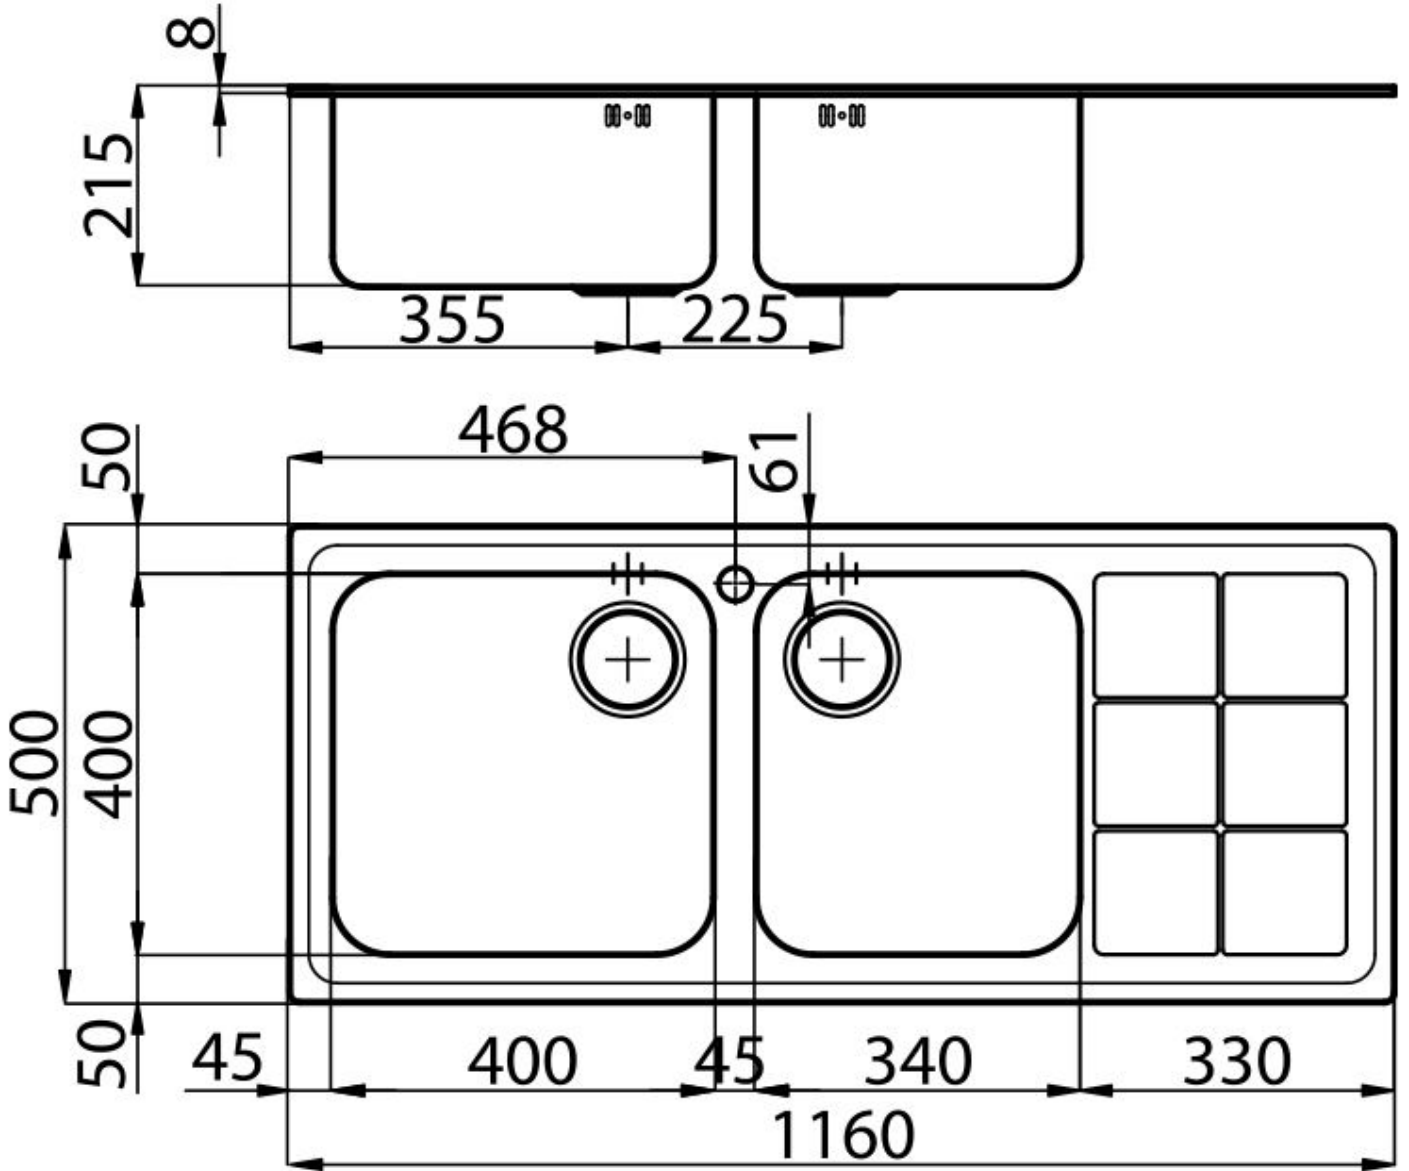

PILETTA 3,5" BASKET

Lo scarico è dotato di piletta grande 3,5", con il pratico tappo a cestello che impedisce il defluire nello scarico di parti solide.

VASCA PROFONDA

Vasche che raggiungono una profondità importante, oltre i 20 cm, grazie alla evoluta tecnologia produttiva, che offrono grande capienza e praticità in tutte le operazioni di lavaggio.

90 cm

Dimensioni 1160 x 500 mm

Dotazioni standard Ganci di fissaggio, guarnizione, piletta, troppo-pieno e sifone, Imballo in scatola

Fori Mixer 1 foro di serie

Foro incasso 1140 x 480 mm

Gocciolatoio Sì

Larghezza 116 cm

Misura vasca 400x400 + 340x400mm

Numero vasche 2 vasche

Piletta Piletta 3,5"

DATI TECNICI

GALLERIA FOTOGRAFICA

ACCESSORI OPZIONALI

Cestello inox
8612 000

Cestello inox
8611 000